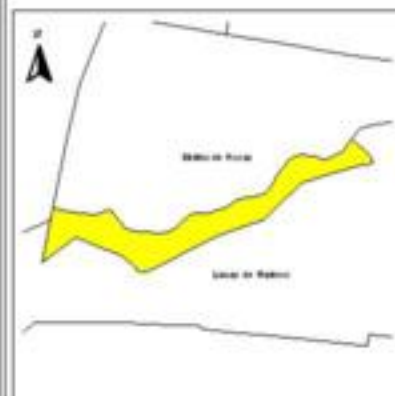

EVALUA DF
Consejo de Evaluación del
Desarrollo Social del
Distrito Federal

ÍNDICE DE DESARROLLO SOCIAL

Delegación: Álvaro Obregón
Colonia: La Cascada
Grado de desarrollo: Bajo

Grado de Desarrollo Social

-  Muy bajo
-  Bajo
-  Medio
-  Alto
-  Sin dato